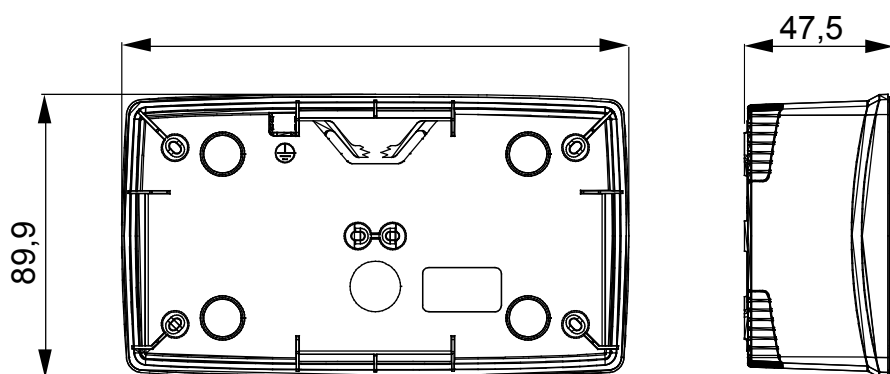

Gamma di plance da tavolo, scatole da parete e contenitori autoportanti vuoti da parete, adatte per l'alloggiamento dei dispositivi modulari ChorusSmart. Le plance e le scatole da parete, disponibili nei colori bianco e nero, vanno completate con supporto ChorusSmart e placche One. I contenitori autoportanti, disponibili nel colore grigio RAL 7035, si caratterizzano nelle versioni con grado di protezione IP40 e IP55: entrambi sono provvisti di pretranciati sfondabili, inoltre la versione stagna è fornita di portella con membrana trasparente anti-UV. Scatole e contenitori autoportanti sono predisposti per il fissaggio del morsetto di terra.

Descrizione	2+2 posti	Tipo	Orizzontale
Colore	Bianco satinato	Caratteristiche	Halogen free
Supporto	GW16822	Adatta per placche	ONE International
Coppia serraggio viti	0.8 Newton/metri	Dim. esterne BxHxP (mm)	161x90x46
Glow wire test	650 °C	Termopressione con biglia	70 °C
Norma di riferimento	EN 60670-1	Temperatura di installazione	-5 +60 °C
Codice Electrocod	0110		

### DIMENSIONALE

### SIMBOLOGIA TECNICA

**GWT**

650 °C

70 °C

INSTALLAZIONE