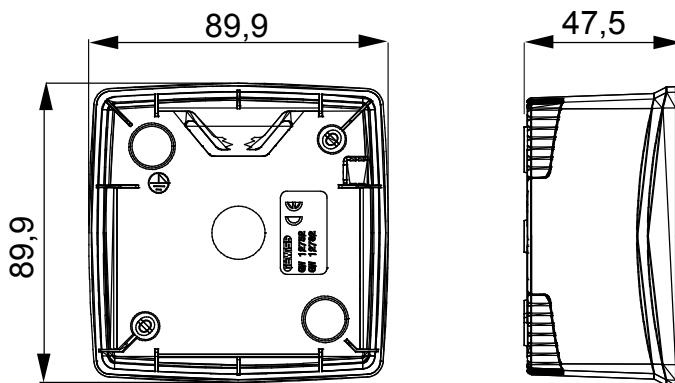

Gamma di plance da tavolo, scatole da parete e contenitori autoportanti vuoti da parete, adatte per l'alloggiamento dei dispositivi modulari ChorusSmart. Le plance e le scatole da parete, disponibili nei colori bianco e nero, vanno completate con supporto ChorusSmart e placche One. I contenitori autoportanti, disponibili nel colore grigio RAL 7035, si caratterizzano nelle versioni con grado di protezione IP40 e IP55: entrambi sono provvisti di pretranciati sfondabili, inoltre la versione stagna è fornita di portella con membrana trasparente anti-UV. Scatole e contenitori autoportanti sono predisposti per il fissaggio del morsetto di terra.

Descrizione	2 posti	Colore	Bianco satinato
Caratteristiche	Halogen free	Supporto	GW16822
Adatta per placche	ONE International	Coppia serraggio viti	0.8 Newton/metri
Dim. esterne BxHxP (mm)	90x90x46	Glow wire test	650 °C
Termopressione con biglia	70 °C	Norma di riferimento	EN 60670-1
Temperatura di installazione	-5 +60 °C	Codice Electrocod	0110

DIMENSIONALE

SIMBOLOGIA TECNICA

650 °C

MARCHI/APPROVAZIONI