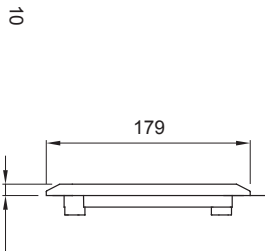

Per pareti	Cartongesso	Per prese 44 IB	16/32 A CBF
N. prese IB alloggiabili	1	Grado di protezione	IP44
Resistenza agli urti	IK08	Prese IB alloggiabili	16/32 A
Per prese	Orizzontali CBF	Codice Electrocod	2220
Glow wire test	850 °C (Fondo) - 650 °C (Cornice)	Foratura fondo	Mediante fresa multi-diametro
Temp. min. installazione	-15°C		

### DIMENSIONALE

### SIMBOLOGIA TECNICA

**IP**

IP44

**IK**

IK08

**GWT**

850 °C (Fondo) - 650 °C (Cornice)