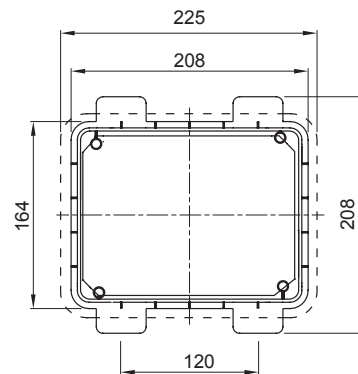

Per pareti	Cartongesso	Per prese 44 IB	16/32 A CBF
N. prese IB alloggiabili	1	Grado di protezione	IP44
Resistenza agli urti	IK08	Prese IB alloggiabili	16/32 A
Per prese	Orizzontali CBF	Codice Electrocod	2220
Glow wire test	850 °C (Fondo) - 650 °C (Cornice)	Foratura fondo	Mediante fresa multi-diametro
Temp. min. installazione	-15°C		

### DIMENSIONALE

### SIMBOLOGIA TECNICA

**IP**

IP44

**IK**

IK08

**GWT**

850 °C (Fondo) - 650 °C (Cornice)