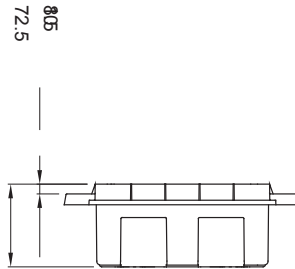

Per pareti	Cartongesso	Per prese 44 IB	16/32 A CBF
N. prese IB alloggiabili	1	Grado di protezione	IP44
Resistenza agli urti	IK08	Prese IB alloggiabili	16/32 A
Per prese	Orizzontali CBF	Codice Electrocod	2220
Glow wire test	850 °C (Fondo) - 650 °C (Cornice)	Foratura fondo	Mediante fresa multi-diametro
Temp. min. installazione	-15°C		

### DIMENSIONALE

### SIMBOLOGIA TECNICA

**IP**

IP44

**IK**

IK08

**GWT**

850 °C (Fondo) - 650 °C (Cornice)