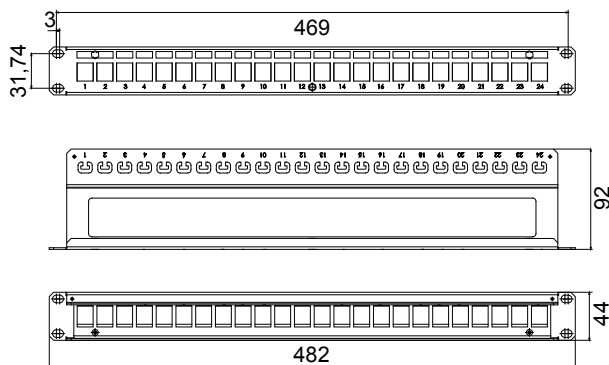

I quadri e gli armadi Data Center sono disponibili in un'ampia scelta di modularità e diverse profondità (fino a 1000mm) per adattarsi ad ogni esigenza applicativa.

Realizzati con materiali di elevata qualità (la portata statica a pieno carico può raggiungere i 1000Kg), i prodotti sono caratterizzati inoltre da facilità di cablaggio (grazie agli ampi volumi interni) e da una totale personalizzazione con le porte frontali asportabili e reversibili.

Categoria	Pannello permutazione vuoto 19"	Caratteristiche	Predisposto per 24 prese RJ45 UTP/FTP
Compatibile	Keystone Jack	Materiale	Acciaio
Finitura	Raggrinzante	Colore	Nero RAL 9005
Unità di cablaggio	1 U	Codice Electrocod	3752

### DIMENSIONALE