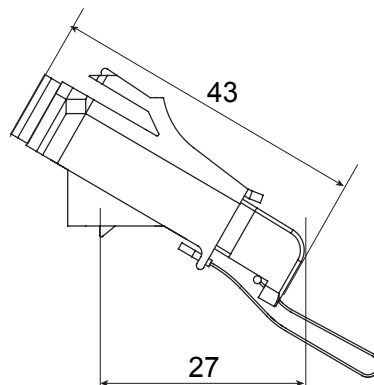

Categoria	Bussola ottica angolata	Materiale	Corpo in plastica, manicotto in ceramica
Colore	Verde RAL 6018	Caratteristiche	Simplex, monomodale
Per connettori	SC/APC	Tipo	Femmina/Femmina
Compatibile	Keystone Jack	Inclinazione	40°
Dotazioni	Tappo di sicurezza imperdibile		

#### DIMENSIONALE