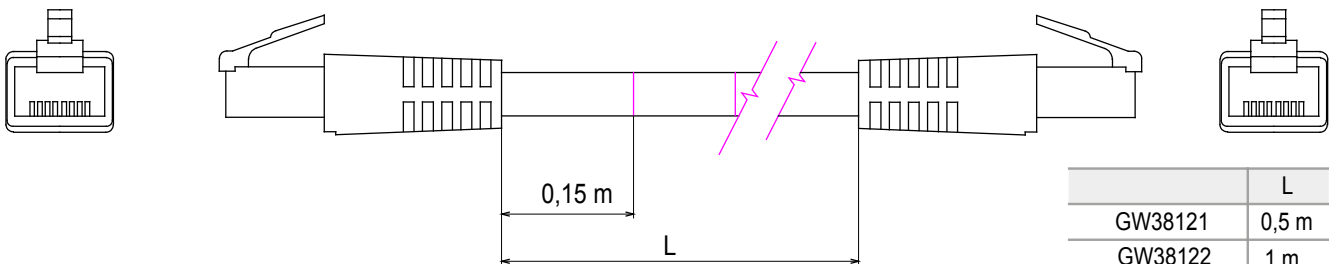

Scheda Tecnica Prodotto

GW38124

DATA CENTER

Sistema completo per la connessione e la distribuzione di reti LAN in ambito residenziale e terziario. La gamma comprende soluzioni per la fibra ottica, quadri da parete, armadi da pavimento e prodotti per il cablaggio in rame. Per cablare reti in rame, Data Center propone connettori RJ45 e accoppiatori HDMI e USB adatti per le serie civili Gewiss, cordoni di permutazione e cavi UTP e FTP, offrendo flessibilità installativa e semplicità di cablaggio.

Categoria	Cordone di permutazione	Descrizione	RJ45 - RJ45
Categoria di utilizzo	5e	Cavi tipo	FTP 24 AWG
Sistema	FTP	Lunghezza cavo	5 m
Colore	Grigio	Codice Electrocod	2972

DIMENSIONALE

	L
GW38121	0,5 m
GW38122	1 m
GW38123	2 m
GW38124	5 m