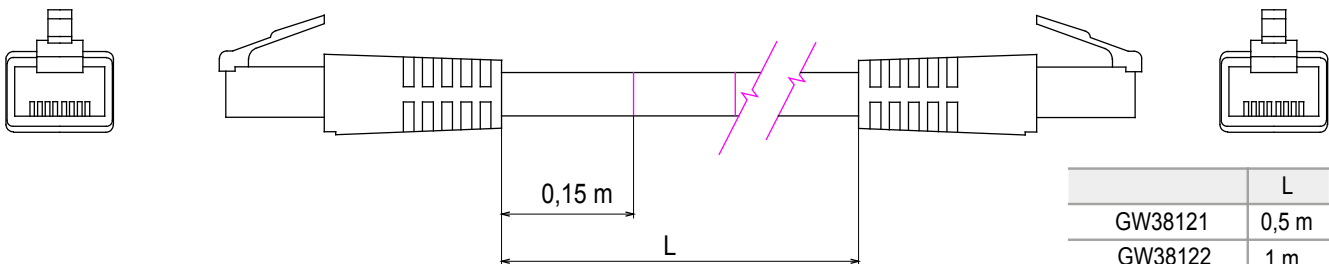

Sistema completo per la connessione e la distribuzione di reti LAN in ambito residenziale e terziario. La gamma comprende soluzioni per la fibra ottica, quadri da parete, armadi da pavimento e prodotti per il cablaggio in rame. Per cablare reti in rame, Data Center propone connettori RJ45 e accoppiatori HDMI e USB adatti per le serie civili Gewiss, cordoni di permutazione e cavi UTP e FTP, offrendo flessibilità installativa e semplicità di cablaggio.

Categoria	Cordone di permutazione	Descrizione	RJ45 - RJ45
Categoria di utilizzo	5e	Cavi tipo	FTP 24 AWG
Sistema	FTP	Lunghezza cavo	2 m
Colore	Grigio	Codice Electrocod	2972

DIMENSIONALE

	L
GW38121	0,5 m
GW38122	1 m
GW38123	2 m
GW38124	5 m