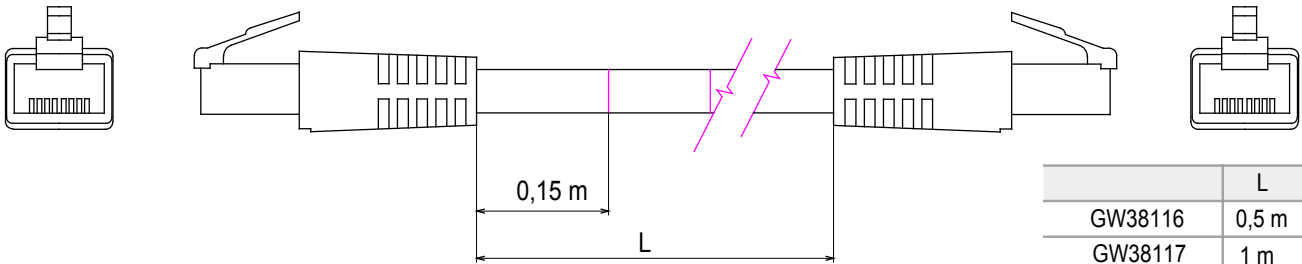

Scheda Tecnica Prodotto

GW38119

DATA CENTER

Sistema completo per la connessione e la distribuzione di reti LAN in ambito residenziale e terziario. La gamma comprende soluzioni per la fibra ottica, quadri da parete, armadi da pavimento e prodotti per il cablaggio in rame. Per cablare reti in rame, Data Center propone connettori RJ45 e accoppiatori HDMI e USB adatti per le serie civili Gewiss, cordoni di permutazione e cavi UTP e FTP, offrendo flessibilità installativa e semplicità di cablaggio.

Categoria	Cordone di permutazione	Descrizione	RJ45 - RJ45
Categoria di utilizzo	5e	Cavi tipo	UTP 24 AWG
Sistema	UTP	Lunghezza cavo	5 m
Colore	Grigio	Codice Electrocod	2972

DIMENSIONALE

	L
GW38116	0,5 m
GW38117	1 m
GW38118	2 m
GW38118	5 m

MARCHI/APPROVAZIONI