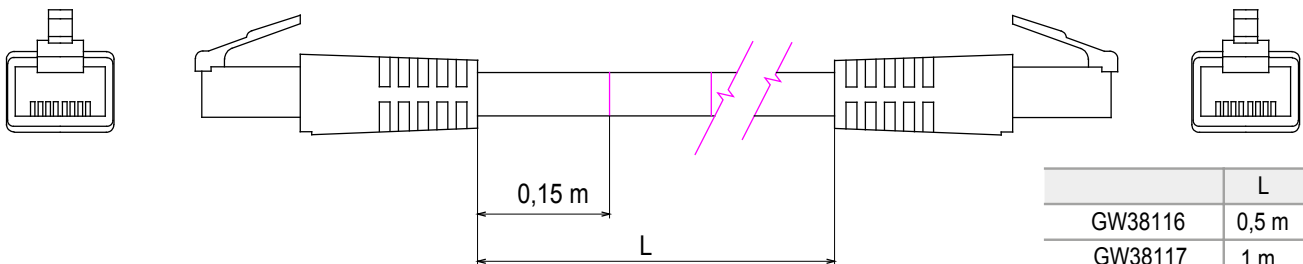

Sistema completo per la connessione e la distribuzione di reti LAN in ambito residenziale e terziario. La gamma comprende soluzioni per la fibra ottica, quadri da parete, armadi da pavimento e prodotti per il cablaggio in rame. Per cablare reti in rame, Data Center propone connettori RJ45 e accoppiatori HDMI e USB adatti per le serie civili Gewiss, cordoni di permutazione e cavi UTP e FTP, offrendo flessibilità installativa e semplicità di cablaggio.

Categoria	Cordone di permutazione	Descrizione	RJ45 - RJ45
Categoria di utilizzo	5e	Cavi tipo	UTP 24 AWG
Sistema	UTP	Lunghezza cavo	2 m
Colore	Grigio	Codice Electrocod	2972

DIMENSIONALE

	L
GW38116	0,5 m
GW38117	1 m
GW38118	2 m
GW38118	5 m