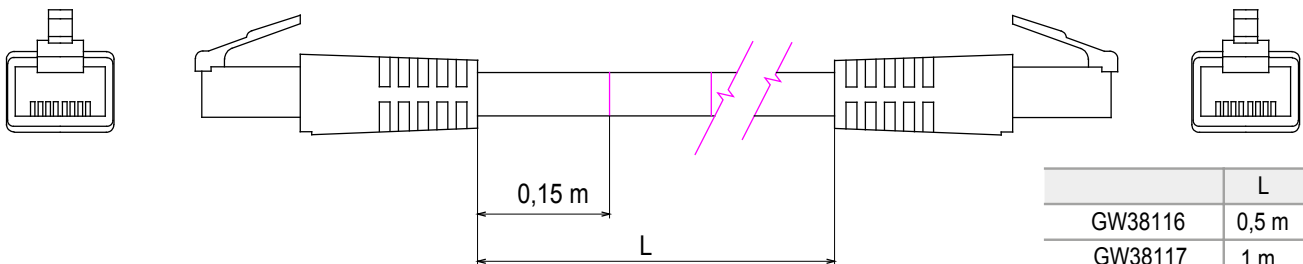

Sistema completo per la connessione e la distribuzione di reti LAN in ambito residenziale e terziario. La gamma comprende soluzioni per la fibra ottica, quadri da parete, armadi da pavimento e prodotti per il cablaggio in rame. Per cablare reti in rame, Data Center propone connettori RJ45 e accoppiatori HDMI e USB adatti per le serie civili Gewiss, cordoni di permutazione e cavi UTP e FTP, offrendo flessibilità installativa e semplicità di cablaggio.

Categoria	Cordone di permutazione	Descrizione	RJ45 - RJ45
Categoria di utilizzo	5e	Cavi tipo	UTP 24 AWG
Sistema	UTP	Lunghezza cavo	0.5 m
Colore	Grigio	Codice Electrocod	2972

DIMENSIONALE

	L
GW38116	0,5 m
GW38117	1 m
GW38118	2 m
GW38118	5 m