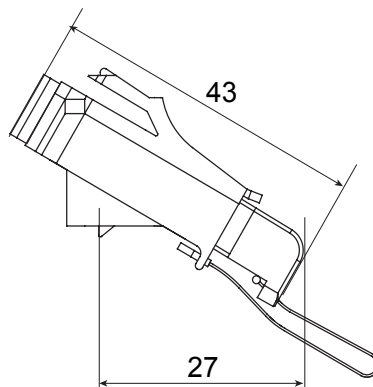

Categoria	Bussola ottica angolata	Materiale	Corpo in plastica, manicotto in ceramica
Colore	Verde RAL 6018	Caratteristiche	Simplex, monomodale
Per connettori	SC/APC	Tipo	Femmina/Femmina
Compatibile	Keystone Jack	Inclinazione	40°
Dotazioni	Tappo di sicurezza imperdibile		

DIMENSIONALE

MARCHI/APPROVAZIONI