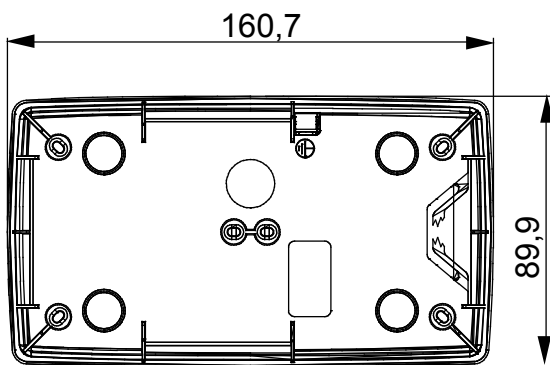

Gamma di plance da tavolo, scatole da parete e contenitori autoportanti vuoti da parete, adatte per l'alloggiamento dei dispositivi modulari ChorusSmart. Le plance e le scatole da parete, disponibili nei colori bianco e nero, vanno completate con supporto ChorusSmart e placche One. I contenitori autoportanti, disponibili nel colore grigio RAL 7035, si caratterizzano nelle versioni con grado di protezione IP40 e IP55: entrambi sono provvisti di pretranciati sfondabili, inoltre la versione stagna è fornita di portella con membrana trasparente anti-UV. Scatole e contenitori autoportanti sono predisposti per il fissaggio del morsetto di terra.

Descrizione	2+2 posti	Tipo	Verticale
Colore	Bianco satinato	Caratteristiche	Halogen free
Supporto	GW16822	Adatta per placche	ONE International
Coppia serraggio viti	0.8 Newton/metri	Dim. esterne BxHxP (mm)	90x161x46
Glow wire test	650 °C	Termopressione con biglia	70 °C
Norma di riferimento	EN 60670-1	Temperatura di installazione	-5 +60 °C
Codice Electrocod	0110		

DIMENSIONALE

SIMBOLOGIA TECNICA

GWT

650 °C

70 °C

INSTALLAZIONE

MARCHI/APPROVAZIONI