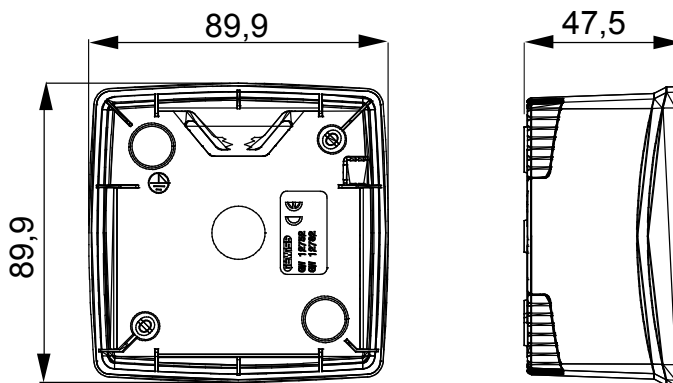

Gamma di plance da tavolo, scatole da parete e contenitori autoportanti vuoti da parete, adatte per l'alloggiamento dei dispositivi modulari ChorusSmart. Le plance e le scatole da parete, disponibili nei colori bianco e nero, vanno completate con supporto ChorusSmart e placche One. I contenitori autoportanti, disponibili nel colore grigio RAL 7035, si caratterizzano nelle versioni con grado di protezione IP40 e IP55: entrambi sono provvisti di pretranciati sfondabili, inoltre la versione stagna è fornita di portella con membrana trasparente anti-UV. Scatole e contenitori autoportanti sono predisposti per il fissaggio del morsetto di terra.

Descrizione	2 posti	Colore	Bianco satinato
Caratteristiche	Halogen free	Supporto	GW16822
Adatta per placche	ONE International	Coppia serraggio viti	0.8 Newton/metri
Dim. esterne BxHxP (mm)	90x90x46	Glow wire test	650 °C
Termopressione con biglia	70 °C	Norma di riferimento	EN 60670-1
Temperatura di installazione	-5 +60 °C	Codice Electrocod	0110

### DIMENSIONALE

### SIMBOLOGIA TECNICA

**GWT**

650 °C

INSTALLAZIONE