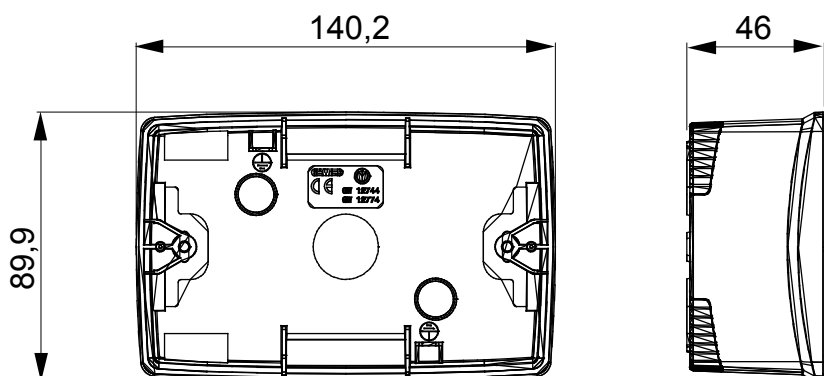

Gamma di plance da tavolo, scatole da parete e contenitori autoportanti vuoti da parete, adatte per l'alloggiamento dei dispositivi modulari ChorusSmart. Le plance e le scatole da parete, disponibili nei colori bianco e nero, vanno completate con supporto ChorusSmart e placche One. I contenitori autoportanti, disponibili nel colore grigio RAL 7035, si caratterizzano nelle versioni con grado di protezione IP40 e IP55: entrambi sono provvisti di pretranciati sfondabili, inoltre la versione stagna è fornita di portella con membrana trasparente anti-UV. Scatole e contenitori autoportanti sono predisposti per il fissaggio del morsetto di terra.

Descrizione	4 posti	Colore	Bianco satinato
Caratteristiche	Halogen free	Supporto	GW16804
Adatta per placche	ONE	Coppia serraggio viti	0.8 Newton/metri
Dim. esterne BxHxP (mm)	140x90x46	Glow wire test	650 °C
Termopressione con biglia	70 °C	Norma di riferimento	EN 60670-1
Temperatura di installazione	-5 +60 °C	Codice Electrocod	0212

### DIMENSIONALE

### SIMBOLOGIA TECNICA

**GWT**

650 °C

70 °C

INSTALLAZIONE

min

max