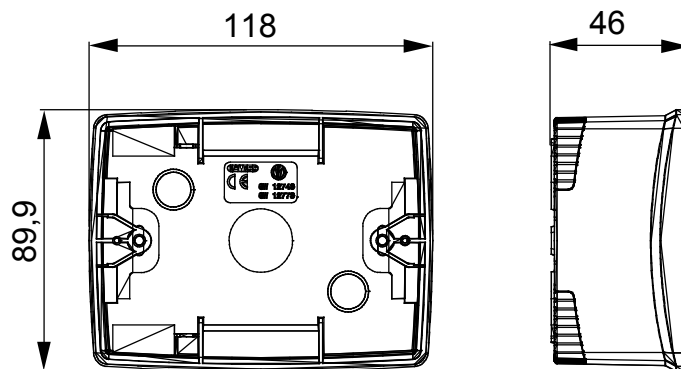

Gamma di plance da tavolo, scatole da parete e contenitori autoportanti vuoti da parete, adatte per l'alloggiamento dei dispositivi modulari ChorusSmart. Le plance e le scatole da parete, disponibili nei colori bianco e nero, vanno completate con supporto ChorusSmart e placche One. I contenitori autoportanti, disponibili nel colore grigio RAL 7035, si caratterizzano nelle versioni con grado di protezione IP40 e IP55: entrambi sono provvisti di pretranciati sfondabili, inoltre la versione stagna è fornita di portella con membrana trasparente anti-UV. Scatole e contenitori autoportanti sono predisposti per il fissaggio del morsetto di terra.

Descrizione	3 posti	Colore	Bianco satinato
Caratteristiche	Halogen free	Supporto	GW16803
Adatta per placche	ONE	Coppia serraggio viti	0.8 Newton/metri
Dim. esterne BxHxP (mm)	118x90x46	Glow wire test	650 °C
Termopressione con biglia	70 °C	Norma di riferimento	EN 60670-1
Temperatura di installazione	-5 +60 °C	Codice Electrocod	0212

DIMENSIONALE

SIMBOLOGIA TECNICA

GWT

650 °C

70 °C

INSTALLAZIONE

min

max