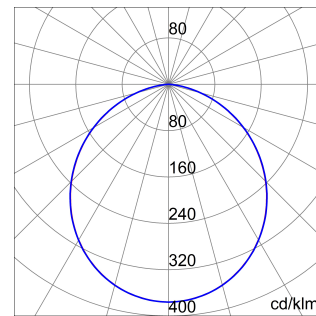

INFORMATIONS GÉNÉRALES		CARACTÉRISTIQUES OPTIQUES ET D'ILLUMINATION	
Contexte	Éclairage intérieur	Optique	Opale large
Luminaire	Luminaire LED pour lumière diffuse	Indice d'éblouissement unifié	-
Application	Interne	Lumen en sortie (Lm)	3600
Code numérique unique (Datamatrix)	Actuellement absent	Efficacité (lm/W)	103
Couleur	Blanc	Température de couleur	4000 K
Type de source lumineuse	LED	Index de rendu des couleurs	CRI 80
Puissance du système	35 W	Déviat. standard de correspondance de couleur	SDCM = 3
Durée de vie LED	L80B50 (Tq25°) = 50.000h	Classe de risque photobiologique	RG0
Poids (kg)	0.8	Norme	EN 60598 ;1; EN 60598-2 ;2; CEI/TR 62778 ; EN 62493
Garantie	5 ans	CARACTÉRISTIQUES ÉLECTRIQUES ET D'ÉCLAIRAGE	
Température de stockage	-20° +65°	Tension d'alimentation	220-240 V
Température de fonctionnement	-20° +45°	Fréquence nominale (Hz)	50 / 60
MATÉRIAUX		Driver	Externe - Inclus
Corps	Aluminium moulé sous pression	Taux de défaillance du pilote	F025 (Tq=25 °C) = 50,000 h
Vasque	Polycarbonate	Protection contre les surtensions	DM 1 kV
Optique	Diffuseur en polycarbonate opale	Système de commande	MARCHE/ARRÊT
Joint	-	INSTALLATION ET ENTRETIEN	
Crochet de verrouillage	-	Mouillage et installation	À encastrer
Vis externe	-	Inclinaison angle	-
Couleur	Revêtement en poudre	Câblage	Avec borne de connexion sur le conducteur
NORMES ET APPROBATIONS		Fixation	Par les ressorts intégrés au luminaire
Classification	-	Remplacement de la source lumineuse	Non remplaçable
Appareil avec température de surface réduite	-	Remplacement de l'appareillage d'alimentation	Par un professionnel
Certification DIN 18032-3	Non disponible	Boîte de conducteur	-
IPEA	-	Surface maximale exposée au vent	-
Classe isolement	II	-	-
Indice de protection	IP40 - IP54	-	-
Résistance aux chocs	IK06	-	-
Test du fil incandescent	650 °C	-	-

### DIMENSIONS

### DISTRIBUTION PHOTOMETRIQUE