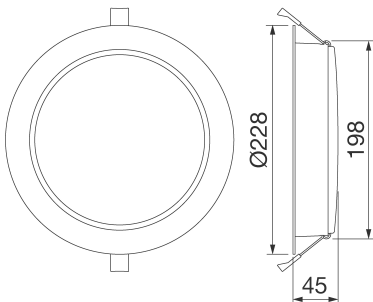

INFORMATIONS GÉNÉRALES		CARACTÉRISTIQUES OPTIQUES ET D'ILLUMINATION	
Contexte	Éclairage intérieur	Optique	Opale large
Luminaire	Luminaire LED pour lumière diffuse	Indice d'éblouissement unifié	-
Application	Interne	Lumen en sortie (Lm)	3600
Code numérique unique (Datamatrix)	Actuellement absent	Efficacité (lm/W)	103
Couleur	Blanc	Température de couleur	4000 K
Type de source lumineuse	LED	Index de rendu des couleurs	CRI 80
Puissance du système	35 W	Déviat. standard de correspondance de couleur	SDCM = 3
Durée de vie LED	L80B50 (Tq25°) = 50.000h	Classe de risque photobiologique	RG0
Poids (kg)	0.8	Norme	EN 60598 ;1; EN 60598-2 ;2; CEI/TR 62778 ; EN 62493
Garantie	5 ans	CARACTÉRISTIQUES ÉLECTRIQUES ET D'ÉCLAIRAGE	
Température de stockage	-20° +65°	Tension d'alimentation	220-240 V
Température de fonctionnement	-20° +45°	Fréquence nominale (Hz)	50 / 60
MATÉRIAUX		Driver	Externe - Inclus
Corps	Aluminium moulé sous pression	Taux de défaillance du pilote	F025 (Tq=25 °C) = 50,000 h
Vasque	Polycarbonate	Protection contre les surtensions	DM 1 kV
Optique	Diffuseur en polycarbonate opale	Système de commande	MARCHE/ARRÊT
Joint	-	INSTALLATION ET ENTRETIEN	
Crochet de verrouillage	-	Mouillage et installation	À encastrer
Vis externe	-	Inclinaison angle	-
Couleur	Revêtement en poudre	Câblage	Avec borne de connexion sur le conducteur
NORMES ET APPROBATIONS		Fixation	Par les ressorts intégrés au luminaire
Classification	-	Remplacement de la source lumineuse	Non remplaçable
Appareil avec température de surface réduite	-	Remplacement de l'appareillage d'alimentation	Par un professionnel
Certification DIN 18032-3	Non disponible	Boîte de conducteur	-
IPEA	-	Surface maximale exposée au vent	-
Classe isolement	II	-	-
Indice de protection	IP40 - IP54	-	-
Résistance aux chocs	IK06	-	-
Test du fil incandescent	650 °C	-	-

### DIMENSIONS