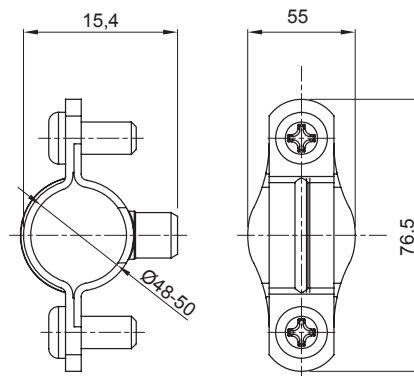

Matière	Acier zingué	Ø interne (mm)	48-50
Description	Collier	Pour tubes Ø externe (mm)	48-50
Type	Avec vis	Electrocod	21211

### DIMENSIONS