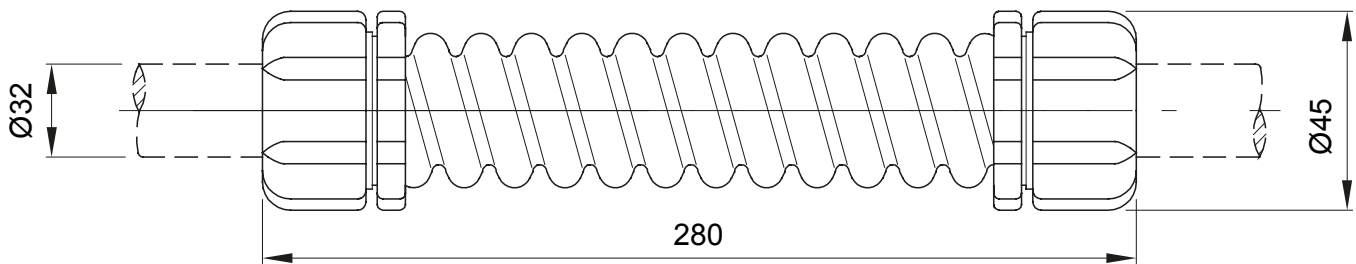

Accessoires de cheminement pour conduit rigide avec degré de protection IP40 et IP67.

Couleur	Gris RAL 7035	Indice de protection	IP44
Longueur (mm)	280	Ø externe (mm)	45
Ø interne (mm)	28	Pour tubes Ø externe (mm)	32
Electrocod	21221		

### DIMENSIONS