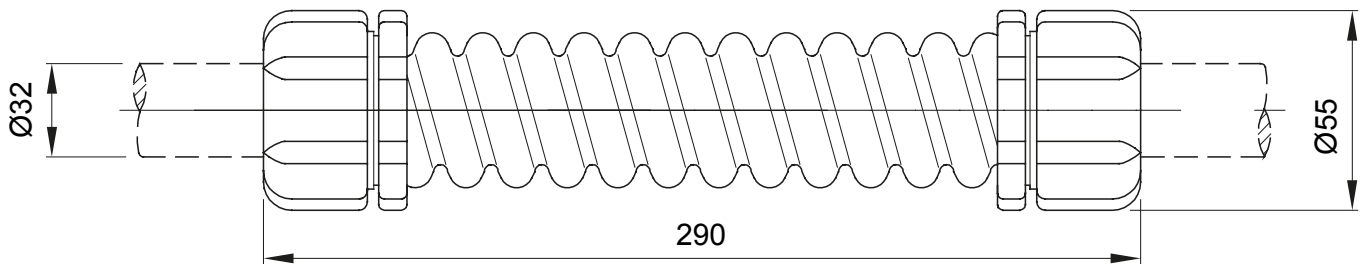

Accessoires de cheminement pour conduit rigide avec degré de protection IP40 et IP67.

Couleur	Gris RAL 7035	Indice de protection	IP66
Longueur (mm)	290	Ø externe (mm)	55
Ø interne (mm)	28	Pour tubes Ø externe (mm)	32
Electrocod	21221		

DIMENSIONS

SYMBOLE TECHNIQUE

IP

IP66

NORMES ET HOMOLOGATIONS