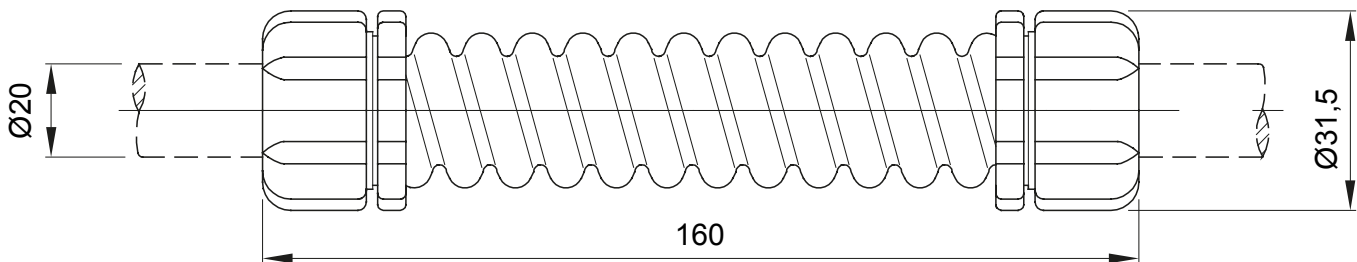

Accessoires de cheminement pour conduit rigide avec degré de protection IP40 et IP67.

Couleur	Gris RAL 7035	Indice de protection	IP66
Longueur (mm)	160	Ø externe (mm)	31.5
Ø interne (mm)	17	Pour tubes Ø externe (mm)	20
Electrocod	21221		

DIMENSIONS

SYMBOLE TECHNIQUE

IP

IP66

NORMES ET HOMOLOGATIONS