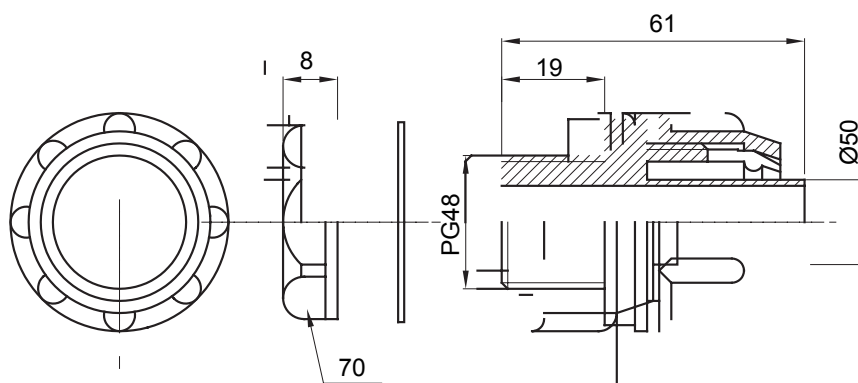

Raccord tournant droit pour gaine avec degré de protection IP54.

Couleur	Gris RAL 7035	Indice de protection	IP54
Pas PG	48	Gaine Ø (mm)	50
Type	Fixe	Electrocod	210

### DIMENSIONS