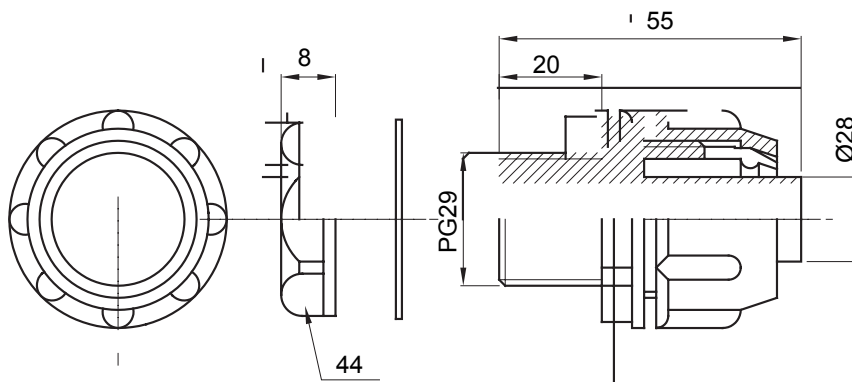

Raccord tournant droit pour gaine avec degré de protection IP54.

Couleur	Gris RAL 7035	Indice de protection	IP54
Pas PG	29	Gaine Ø (mm)	28
Type	Fixe	Electrocod	210

### DIMENSIONS

### SYMBOLE TECHNIQUE

**IP**

IP54