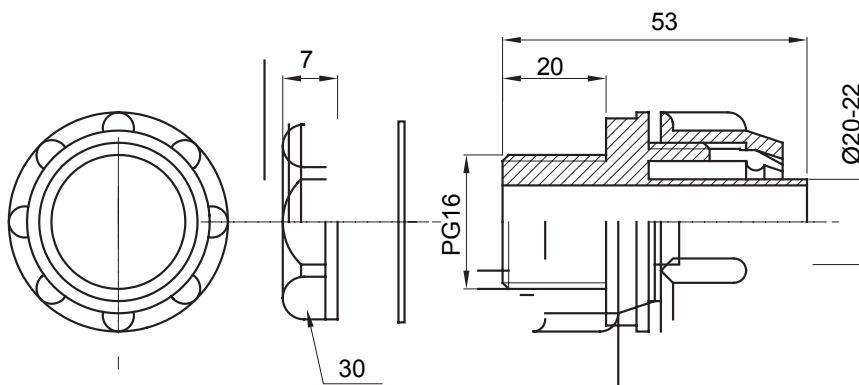

Raccord tournant droit pour gaine avec degré de protection IP54.

|         |               |                      |       |
|---------|---------------|----------------------|-------|
| Couleur | Gris RAL 7035 | Indice de protection | IP54  |
| Pas PG  | 16            | Gaine Ø (mm)         | 20-22 |
| Type    | Fixe          | Electrocod           | 210   |

### DIMENSIONS

### SYMBOLE TECHNIQUE

**IP**

IP54