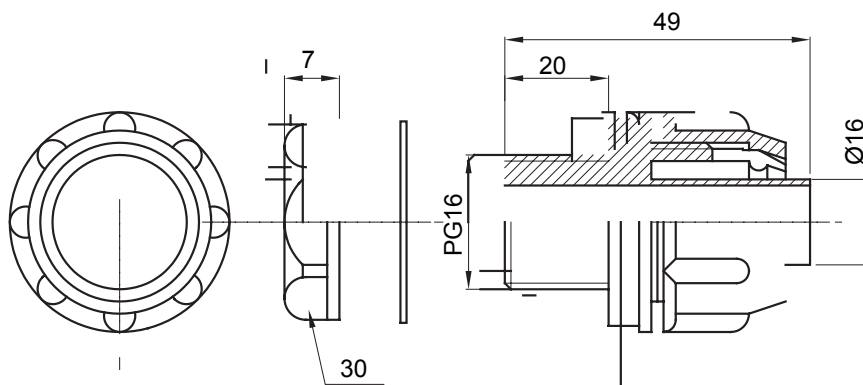

Raccord tournant droit pour gaine avec degré de protection IP54.

Couleur	Gris RAL 7035	Indice de protection	IP54
Pas PG	16	Gaine Ø (mm)	16
Type	Fixe	Electrocod	210

### DIMENSIONS

### SYMBOLE TECHNIQUE

**IP**

IP54