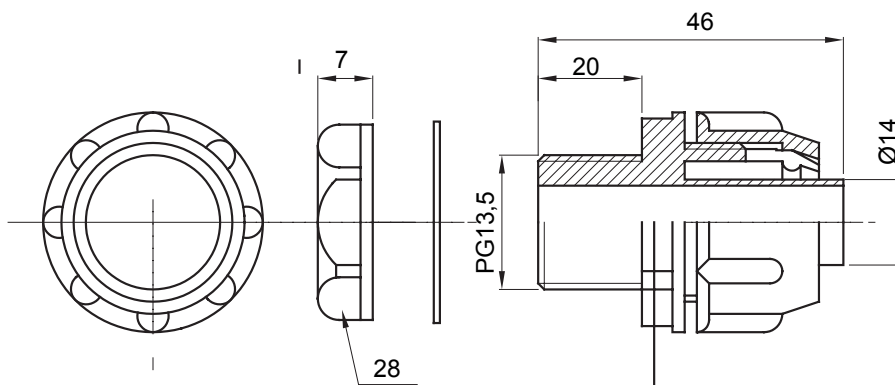

Raccord tournant droit pour gaine avec degré de protection IP54.

Couleur	Gris RAL 7035	Indice de protection	IP54
Pas PG	13.5	Gaine Ø (mm)	14
Type	Fixe	Electrocod	210

### DIMENSIONS

### SYMBOLE TECHNIQUE

**IP**

IP54