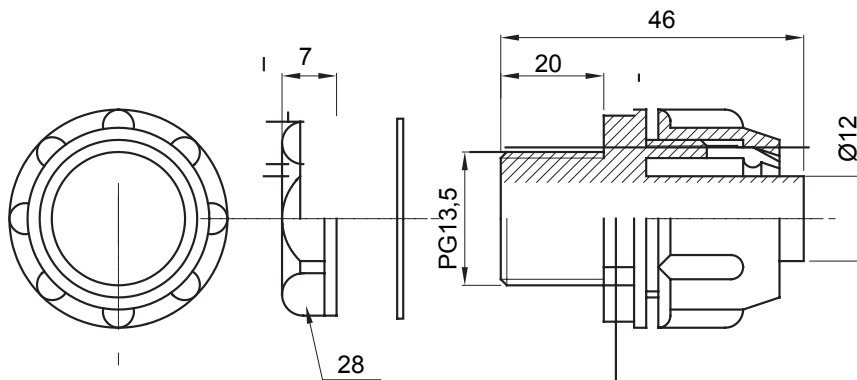

Raccord tournant droit pour gaine avec degré de protection IP54.

Couleur	Gris RAL 7035	Indice de protection	IP54
Pas PG	13.5	Gaine Ø (mm)	12
Type	Fixe	Electrocod	210

DIMENSIONS

SYMBOLE TECHNIQUE

IP

IP54

NORMES ET HOMOLOGATIONS