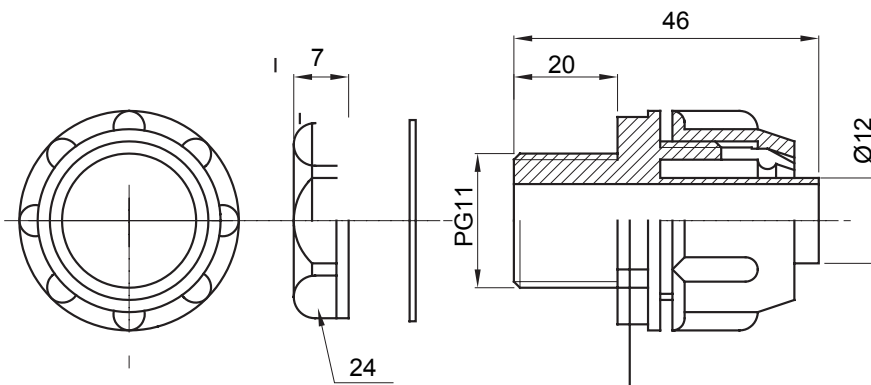

Raccord tournant droit pour gaine avec degré de protection IP54.

Couleur	Gris RAL 7035	Indice de protection	IP54
Pas PG	11	Gaine Ø (mm)	12
Type	Fixe	Electrocod	210

DIMENSIONS

SYMBOLE TECHNIQUE

IP

IP54

NORMES ET HOMOLOGATIONS