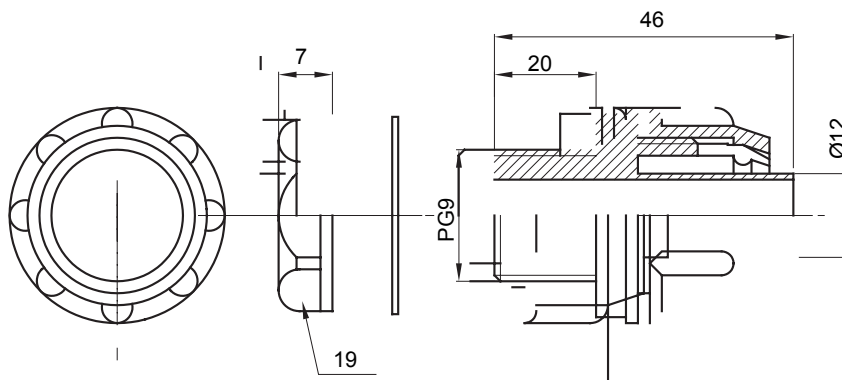

Raccord tournant droit pour gaine avec degré de protection IP54.

Couleur	Gris RAL 7035	Indice de protection	IP54
Pas PG	9	Gaine Ø (mm)	12
Type	Fixe	Electrocod	210

DIMENSIONS

SYMBOLE TECHNIQUE

IP54

NORMES ET HOMOLOGATIONS