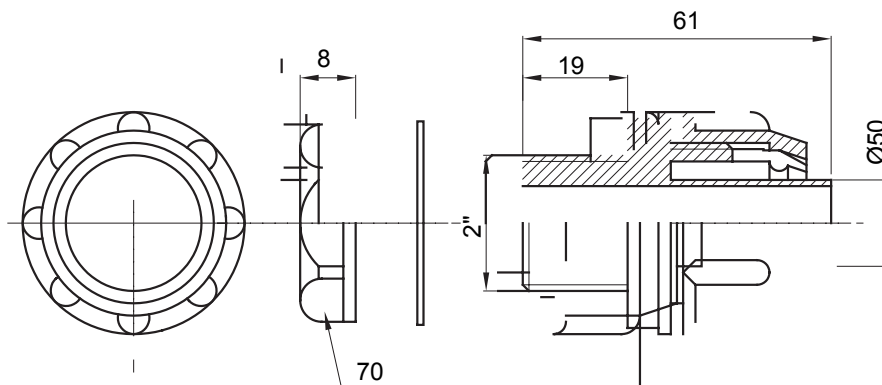

Raccord tournant droit pour gaine avec degré de protection IP54.

Couleur	Gris RAL 7035	Indice de protection	IP54
Pas GAZ	2"	Gaine Ø (mm)	50
Type	Fixe	Electrocod	210

DIMENSIONS

SYMBOLE TECHNIQUE

IP54

NORMES ET HOMOLOGATIONS