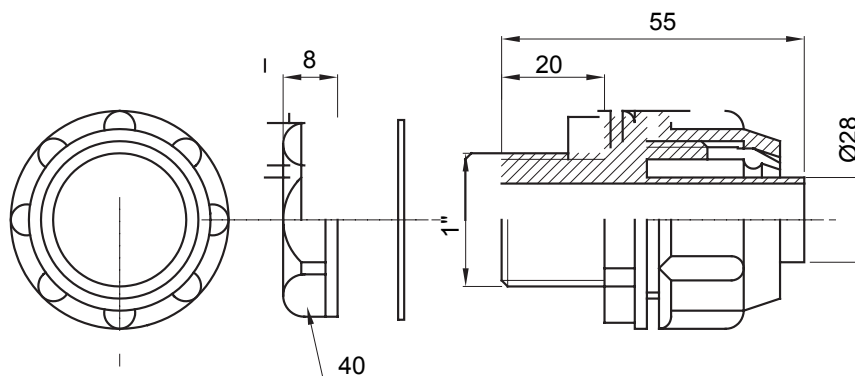

Raccord tournant droit pour gaine avec degré de protection IP54.

Couleur	Gris RAL 7035	Indice de protection	IP54
Pas GAZ	1"	Gaine Ø (mm)	28
Type	Fixe	Electrocod	210

DIMENSIONS

SYMBOLE TECHNIQUE

IP

IP54

NORMES ET HOMOLOGATIONS