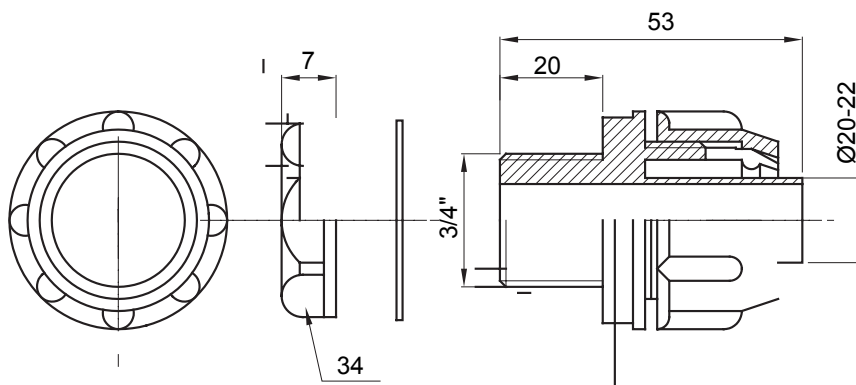

Raccord tournant droit pour gaine avec degré de protection IP54.

Couleur	Gris RAL 7035	Indice de protection	IP54
Pas GAZ	3/4"	Gaine Ø (mm)	20-22
Type	Fixe	Electrocod	210

### DIMENSIONS

### SYMBOLE TECHNIQUE

**IP**

IP54