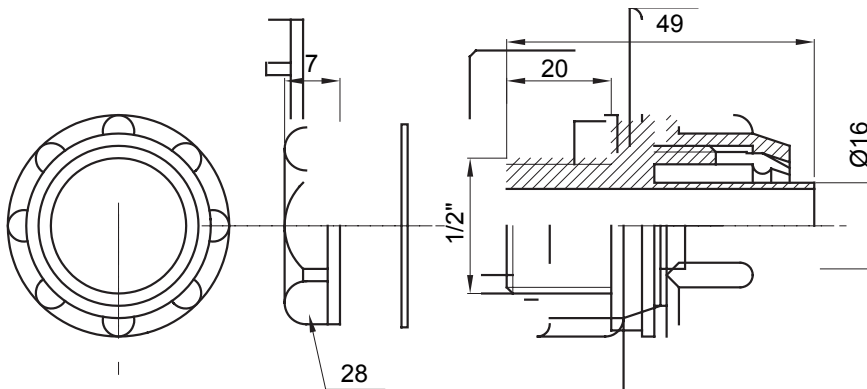

Raccord tournant droit pour gaine avec degré de protection IP54.

Couleur	Gris RAL 7035	Indice de protection	IP54
Pas GAZ	1/2"	Gaine Ø (mm)	16
Type	Fixe	Electrocod	210

DIMENSIONS

SYMBOLE TECHNIQUE

IP

IP54

NORMES ET HOMOLOGATIONS