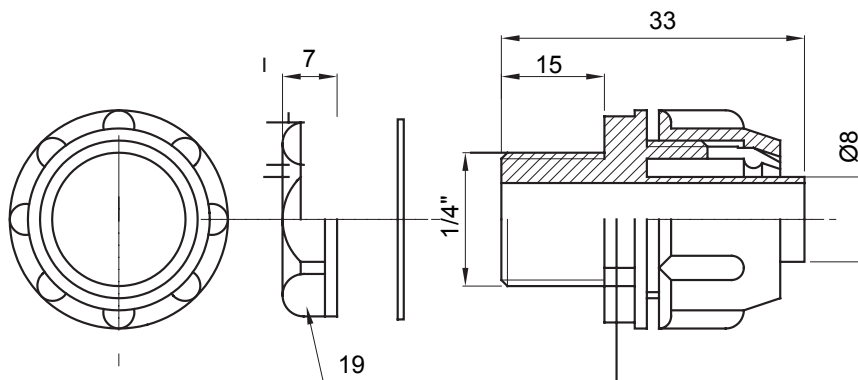

Raccord tournant droit pour gaine avec degré de protection IP54.

Couleur	Gris RAL 7035	Indice de protection	IP54
Pas GAZ	1/4"	Gaine Ø (mm)	8
Type	Fixe	Electrocod	210

DIMENSIONS

SYMBOLE TECHNIQUE

IP

IP54

NORMES ET HOMOLOGATIONS