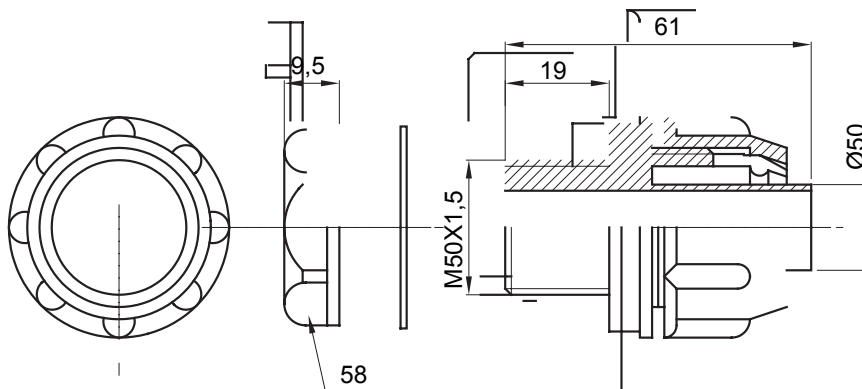

Raccord tournant droit pour gaine avec degré de protection IP54.

Couleur	Gris RAL 7035	Indice de protection	IP54
Pas métrique	M50x1,5	Gaine Ø (mm)	50
Type	Fixe	Electrocod	210

DIMENSIONS

SYMBOLE TECHNIQUE