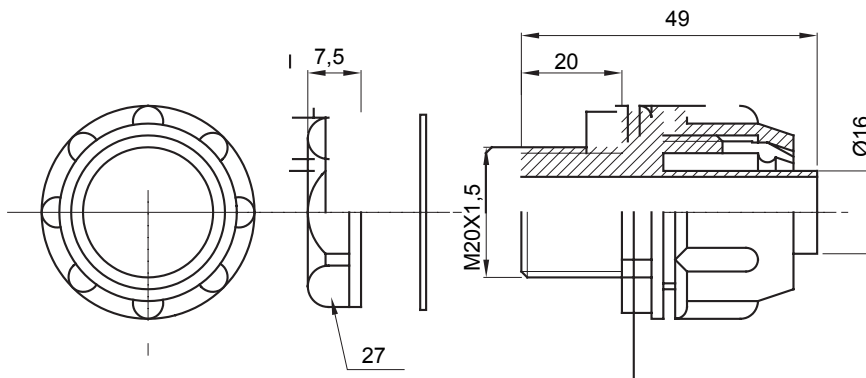

Raccord tournant droit pour gaine avec degré de protection IP54.

Couleur	Gris RAL 7035	Indice de protection	IP54
Pas métrique	M20x1,5	Gaine Ø (mm)	16
Type	Fixe	Electrocod	210

DIMENSIONS

SYMBOLE TECHNIQUE