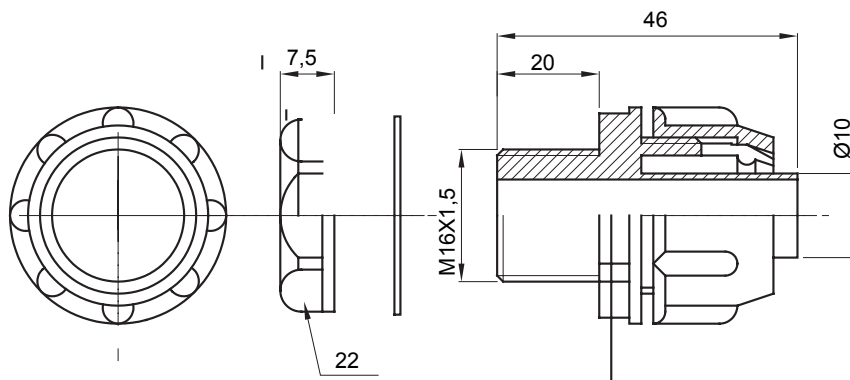

Raccord tournant droit pour gaine avec degré de protection IP54.

Couleur	Gris RAL 7035	Indice de protection	IP54
Pas métrique	M16x1,5	Gaine Ø (mm)	10
Type	Fixe	Electrocod	210

### DIMENSIONS

### SYMBOLE TECHNIQUE

**IP**

IP54