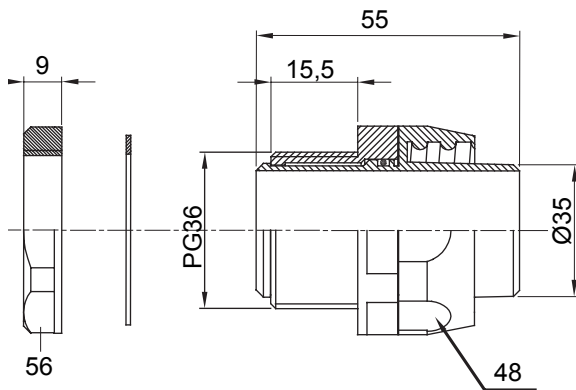

Raccord tournant droit pour gaine avec degré de protection IP54.

Couleur	Noir RAL 9005	Indice de protection	IP54
Pas PG	36	Gaine Ø (mm)	35
Type	Tournant	Electrocod	210

DIMENSIONS

SYMBOLE TECHNIQUE

IP

IP54

NORMES ET HOMOLOGATIONS