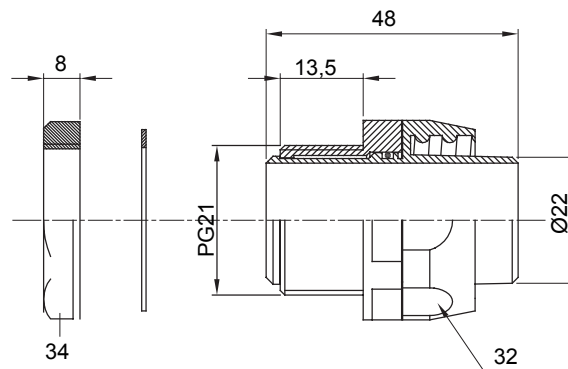

Raccord tournant droit pour gaine avec degré de protection IP54.

Couleur	Noir RAL 9005	Indice de protection	IP54
Pas PG	21	Gaine Ø (mm)	22
Type	Tournant	Electrocod	210

### DIMENSIONS

### SYMBOLE TECHNIQUE

**IP**

IP54