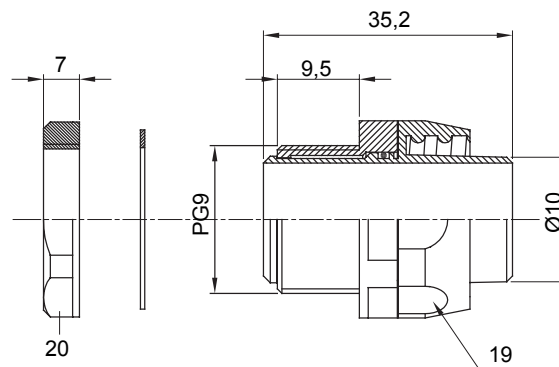

Raccord tournant droit pour gaine avec degré de protection IP54.

Couleur	Noir RAL 9005	Indice de protection	IP54
Pas PG	9	Gaine Ø (mm)	10
Type	Tournant	Electrocod	210

DIMENSIONS

SYMBOLE TECHNIQUE

IP

IP54

NORMES ET HOMOLOGATIONS