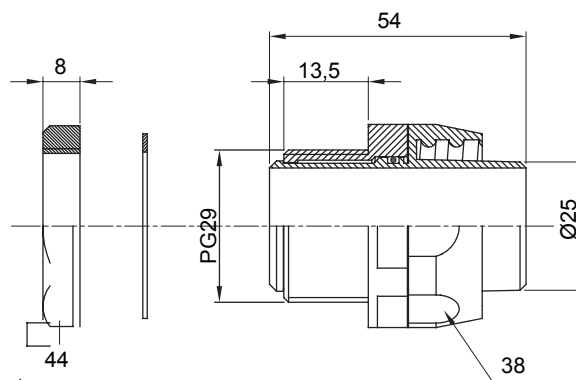

Raccord tournant droit pour gaine avec degré de protection IP54.

Couleur	Gris RAL 7035	Indice de protection	IP54
Pas PG	29	Gaine Ø (mm)	25
Type de filetage	PG29	Type	Tournant
Electrocod	210		

DIMENSIONS

SYMBOLE TECHNIQUE

IP54

NORMES ET HOMOLOGATIONS