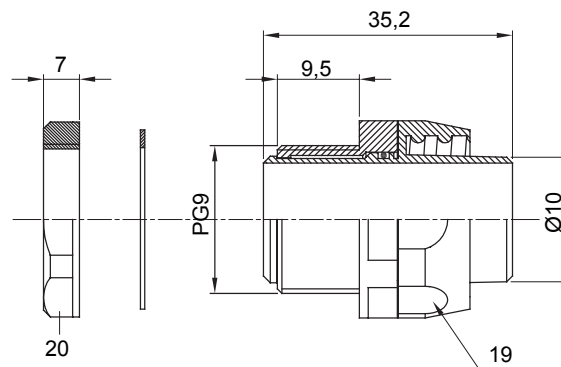

Raccord tournant droit pour gaine avec degré de protection IP54.

Couleur	Gris RAL 7035	Indice de protection	IP54
Pas PG	9	Gaine Ø (mm)	10
Type	Tournant	Electrocod	210

DIMENSIONS

SYMBOLE TECHNIQUE

IP54

NORMES ET HOMOLOGATIONS