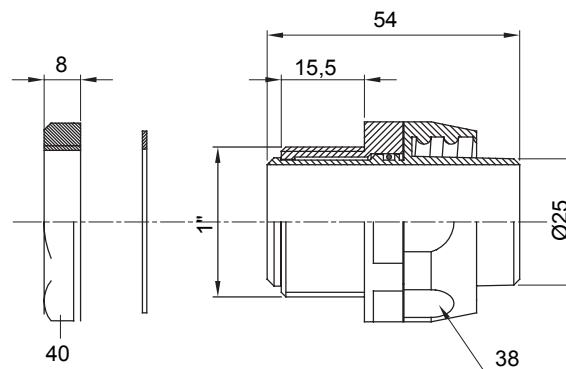

Raccord tournant droit pour gaine avec degré de protection IP54.

Couleur	Gris RAL 7035	Indice de protection	IP54
Pas GAZ	1"	Gaine Ø (mm)	25
Type	Tournant	Electrocod	210

DIMENSIONS

SYMBOLE TECHNIQUE

IP54

NORMES ET HOMOLOGATIONS