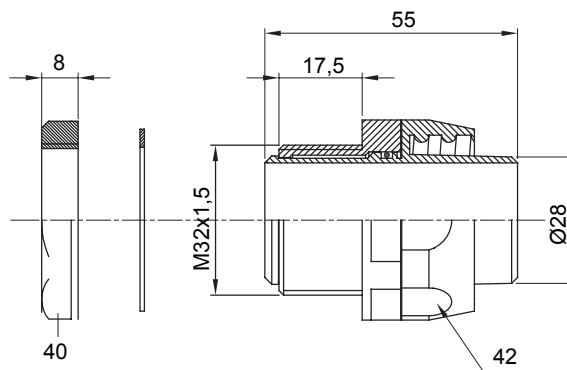

Raccord tournant droit pour gaine avec degré de protection IP54.

Couleur	Gris RAL 7035	Indice de protection	IP54
Pas métrique	M 32x1,5	Gaine Ø (mm)	28
Type	Tournant	Electrocod	210

DIMENSIONS

SYMBOLE TECHNIQUE