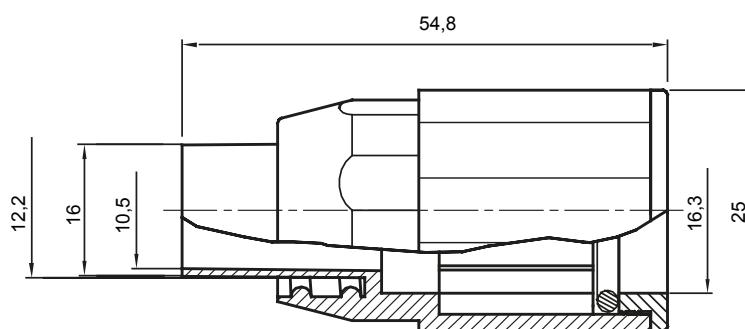

Accessoires de cheminement pour conduit rigide avec degré de protection IP40 et IP67.

Couleur	Gris RAL 7035	Indice de protection	IP65
Conduits Ø (mm)	16	Gaine Ø (mm)	12
Caractéristique matière	Halogen free conformément à EN 50642	Electrocod	21221

DIMENSIONS

SYMBOLE TECHNIQUE

IP65

NORMES ET HOMOLOGATIONS