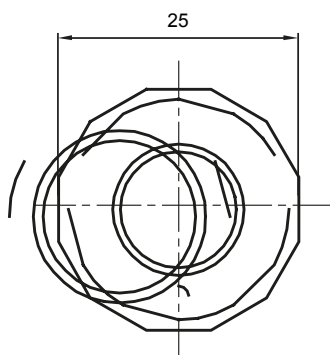

Accessoires de cheminement pour conduit rigide avec degré de protection IP40 et IP67.

Couleur	Gris RAL 7035	Indice de protection	IP65
Conduits Ø (mm)	16	Gaine Ø (mm)	12
Caractéristique matière	Halogen free conformément à EN 50642	Electrocod	21221

DIMENSIONS

SYMBOLE TECHNIQUE

IP65

NORMES ET HOMOLOGATIONS