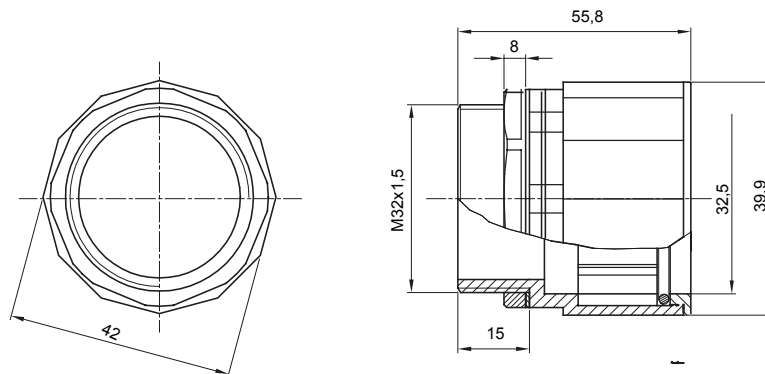

Accessoires de cheminement pour conduit rigide avec degré de protection IP40 et IP67.

Couleur	Gris RAL 7035	Indice de protection	IP67
Pas métrique	M 32x1,5	Pour Ø trous (mm)	32
Conduits Ø (mm)	32	Caractéristique matière	Halogen free conformément à EN 50642
Electrocod	21221		

DIMENSIONS

SYMBOLE TECHNIQUE

IP

HF
HALOGEN FREE

IP67

NORMES ET HOMOLOGATIONS