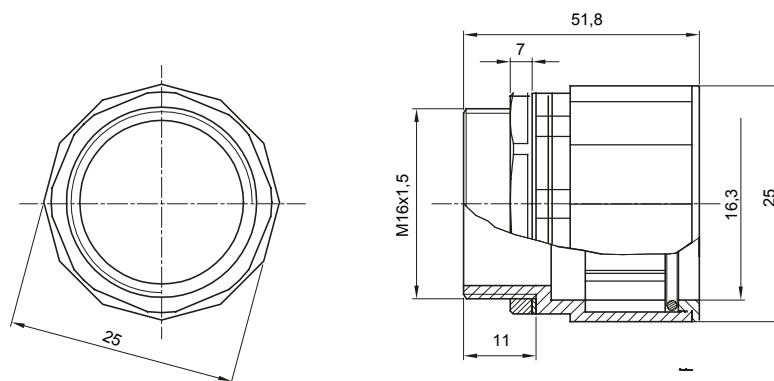

Accessoires de cheminement pour conduit rigide avec degré de protection IP40 et IP67.

Couleur	Gris RAL 7035	Indice de protection	IP67
Pas métrique	M 16x1,5	Pour Ø trous (mm)	16
Conduits Ø (mm)	16	Caractéristique matière	Halogen free conformément à EN 50642
Electrocod	21221		

### DIMENSIONS