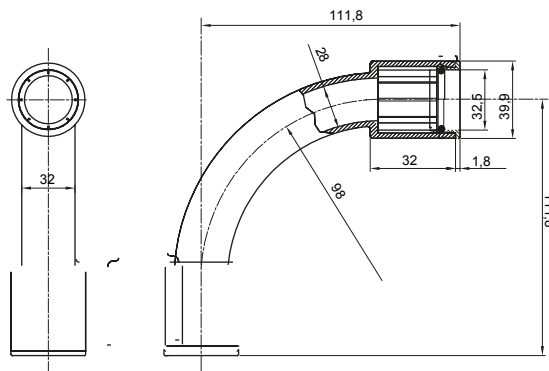

Accessoires de cheminement pour conduit rigide avec degré de protection IP40 et IP67.

Couleur	Gris RAL 7035	Indice de protection	IP67
Conduits Ø (mm)	32	Caractéristique matière	Halogen free conformément à EN 50642
Electrocod	21221		

### DIMENSIONS

### SYMBOLE TECHNIQUE

IP67