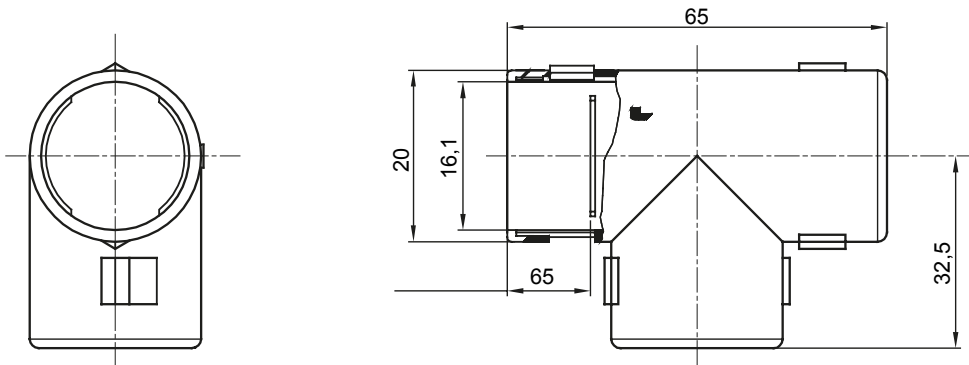

Accessoires de cheminement pour conduit rigide avec degré de protection IP40 et IP67.

Couleur	Gris RAL 7035	Indice de protection	IP40
Conduits Ø (mm)	16	Electrocod	21221

DIMENSIONS

SYMBOLE TECHNIQUE

IP40

NORMES ET HOMOLOGATIONS