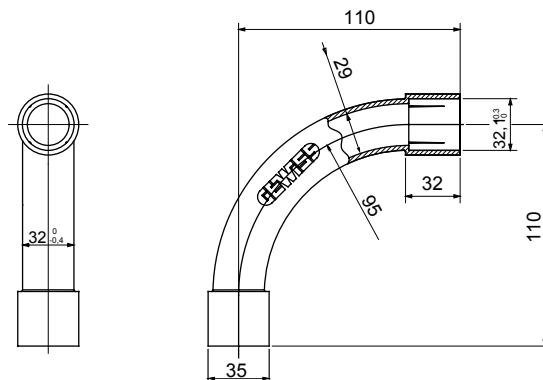

Accessoires de cheminement pour conduit rigide avec degré de protection IP40 et IP67.

Couleur	Gris RAL 7035	Indice de protection	IP40
Conduits Ø (mm)	32	Caractéristique matière	Halogen free conformément à EN 50642
Electrocod	21221		

### DIMENSIONS

### SYMBOLE TECHNIQUE

IP40