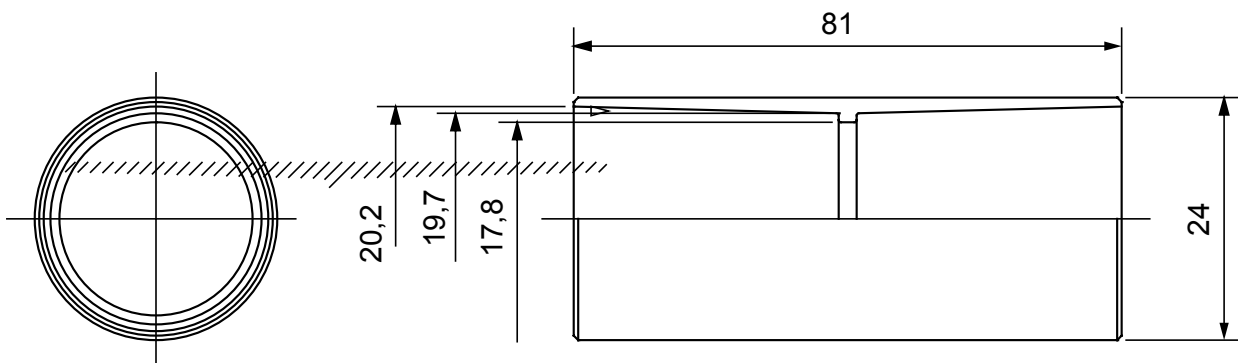

Accessoires de cheminement pour conduit rigide avec degré de protection IP40 et IP67.

| | | | |
|-----------------|---------------|-------------------------|--------------------------------------|
| Couleur | Gris RAL 7035 | Indice de protection | IP40 |
| Conduits Ø (mm) | 20 | Caractéristique matière | Halogen free conformément à EN 50642 |
| Electrocod | 21221 | | |

DIMENSIONS

SYMBOLE TECHNIQUE

IP40

NORMES ET HOMOLOGATIONS